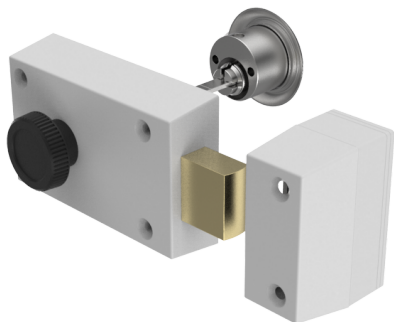

Serrure à pêne dormant supplémentaire

01.231.12.00.00.12.00

Bouton et cylindre extérieur excentrique droite vers l'extérieur

ⓘ Les produits peuvent différer des images présentées

Couleur
nickelé mat

Description

droite vers l'extérieur

Caractéristiques

- Direction d'ouverture: droite ouvrant à l'extérieur
- Modèle: Bouton et cylindre extérieur
- Type: excentrique
- Couleur boîtier: gris clair vernis
- Active Safety: sans
- Anti-perforation: sans
- Couleur: nickelé mat