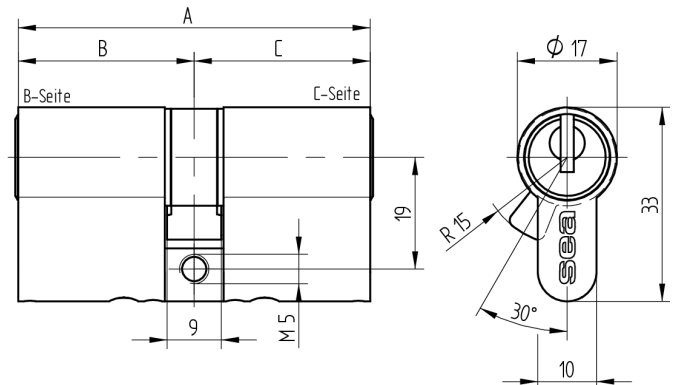

Doppelzylinder Euro-Profil

01.375.00.25.15.00.00

Die Produkte können von den dargestellten Bildern abweichen

Mitnehmer
Standard

Farbe
matt vernickelt

Verwendung

für 17mm Einsteckschlösser und aufgesetzte Schlösser

Lieferumfang

- 1 Doppelzylinder
- 1 Stulpschraube T09.623.002.62

Mögliche Eigenschaften

Baugleiche Ausführungen

- 01.375.27.WW.XX.YY.ZZ
- 01.375.43.WW.XX.YY.ZZ

Merkmale

- Zylinderprofil: PZ 17mm
- Stegdimension: durchgehend
- Funktion: standard
- Mitnehmer: Standard
- Mass B (mm): 55
- Mass C (mm): 45
- Active Safety: ohne
- Bohrschutz: ohne
- Farbe: matt vernickelt