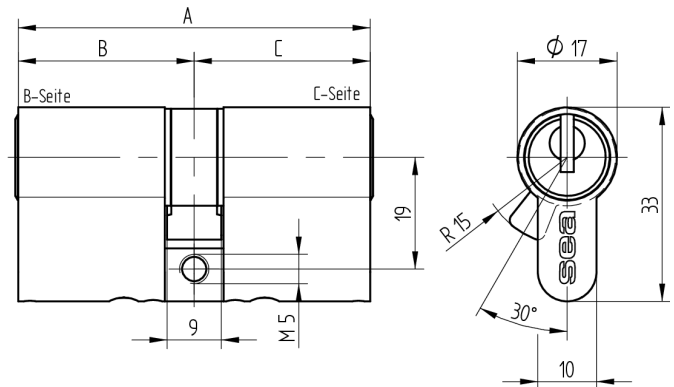

**Doppelzylinder Euro-Profil**

**01.375.00.50.00.00.00**

Die Produkte können von den dargestellten Bildern abweichen

Mitnehmer  
Standard

Farbe  
matt vernickelt

**Verwendung**

für 17mm Einsteckschlösser und aufgesetzte Schlösser

**Lieferumfang**

- 1 Doppelzylinder
- 1 Stulpschraube T09.623.002.62

**Mögliche Eigenschaften**

**Baugleiche Ausführungen**

- 01.375.27.WW.XX.YY.ZZ
- 01.375.43.WW.XX.YY.ZZ

**Merkmale**

- Zylinderprofil: PZ 17mm
- Stegdimension: durchgehend
- Funktion: standard
- Mitnehmer: Standard
- Mass B (mm): 80
- Mass C (mm): 30
- Active Safety: ohne
- Bohrschutz: ohne
- Farbe: matt vernickelt