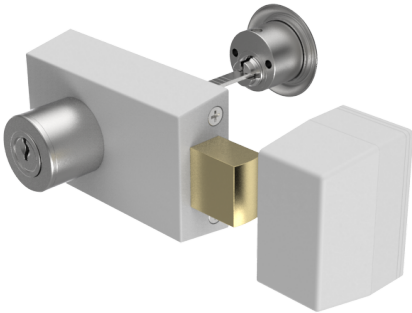

Zusatz-Riegelschloss

01.233.10.00.00.12.00

Innen- zentrisch und Aussenzylinder exzentrisch rechts auswärts

ⓘ Die Produkte können von den dargestellten Bildern abweichen

Farbe
matt vernickelt

Beschreibung

rechts auswärts

Merkmale

- Schlossrichtung: rechts auswärts
- Art: Innen- und Aussenzylinder
- Typ: exzentrisch
- Kastenfarbe: hellgrau lackiert
- Active Safety: ohne
- Bohrschutz: ohne
- Farbe: matt vernickelt