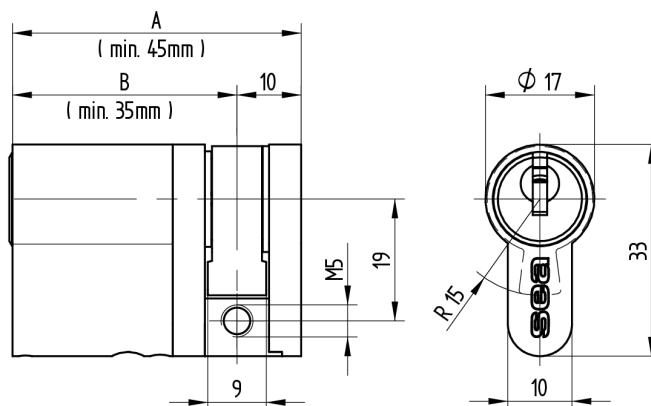

Demi-cylindre profilé Euro

01.373.43.00.00.00.00

course libre

Les produits peuvent différer des images présentées

Entraîneur
course libre

Couleur
nickelé mat

Utilisation

pour 17mm serrures à mortaiser, serrures en applique, serrures spéciales et interrupteurs à clé

Matériel livré

- 1 demi-cylindre
- 1 vis de fixation T09.623.002.62

Propriétés possibles

De construction identique

- 01.373.43.WW.00.YY.ZZ

Caractéristiques

- Profil du cylindre: 17mm (PZ)
- Dimension du palier: traversant
- Entraîneur: course libre
- Fonction: standard
- Dimension B (mm): 35
- Active Safety: sans
- Anti-perforation: sans
- Couleur: nickelé mat