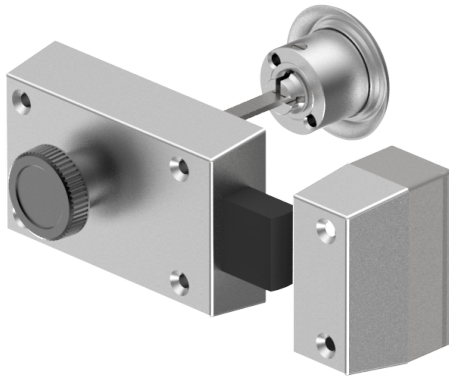

Zusatz-Riegelschloss

01.231.02.00.00.11.00

Drehknopf und Aussenzylinder links einwärts

Die Produkte können von den dargestellten Bildern abweichen

Farbe
matt vernickelt

Verwendung

für Türen aller Art

Lieferumfang

- 1 Riegelschloss Schänis 6028
- 1 Aussenzylinder 01.330.00.00.00.00.00

Mögliche Eigenschaften

Merkmale

- Schlossrichtung: links einwärts
- Art: Drehknopf und Aussenzylinder
- Typ: zentrisch
- Kastenfarbe: hellgrau lackiert
- Active Safety: ohne
- Bohrschutz: ohne
- Farbe: matt vernickelt