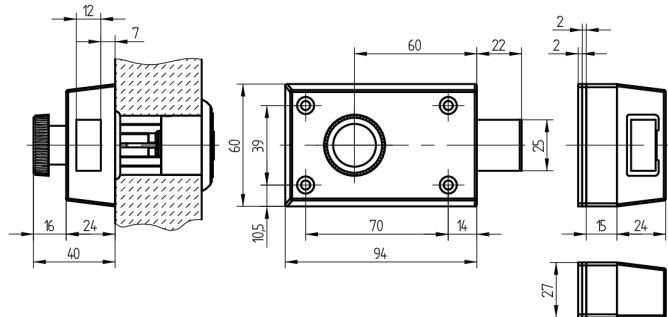

Zusatz-Riegelschloss

01.231.02.00.00.11.00

Drehknopf und Aussenzylinder links einwärts

Die Produkte können von den dargestellten Bildern abweichen

Farbe
matt vernickelt

Verwendung

für Türen aller Art

Lieferumfang

- 1 Riegelschloss Schänis 6028
- 1 Aussenzylinder 01.330.00.00.00.00.00

Mögliche Eigenschaften

Merkmale

- Schlossrichtung: links einwärts
- Art: Drehknopf und Aussenzylinder
- Typ: zentrisch
- Kastenfarbe: hellgrau lackiert
- Active Safety: ohne
- Bohrschutz: ohne
- Farbe: matt vernickelt