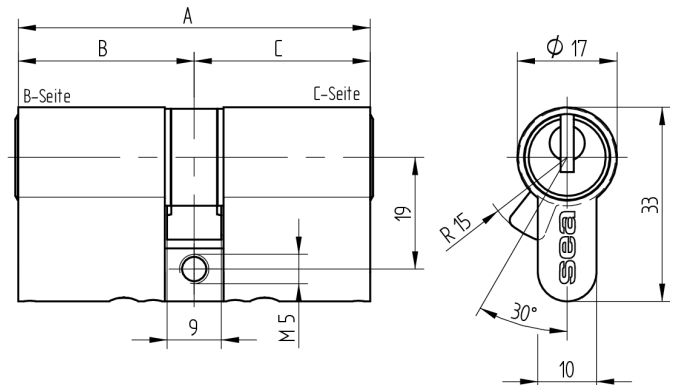

Doppelzylinder Euro-Profil

01.375.00.05.00.00.11

Die Produkte können von den dargestellten Bildern abweichen

Mitnehmer
Standard

Farbe
glanz verchromt

Verwendung

für 17mm Einsteckschlösser und aufgesetzte Schlösser

Lieferumfang

- 1 Doppelzylinder
- 1 Stulpschraube T09.623.002.62

Mögliche Eigenschaften

Baugleiche Ausführungen

- 01.375.27.WW.XX.YY.ZZ
- 01.375.43.WW.XX.YY.ZZ

Merkmale

- Zylinderprofil: PZ 17mm
- Stegdimension: durchgehend
- Funktion: standard
- Mitnehmer: Standard
- Mass B (mm): 35
- Mass C (mm): 30
- Active Safety: ohne
- Bohrschutz: ohne
- Farbe: glanz verchromt