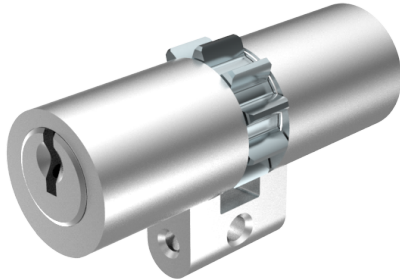

## Doppelzylinder

01.165.04.35.00.00.00

kurzer Steg, Multilock

Die Produkte können von den dargestellten Bildern abweichen

Mitnehmer  
Multilock

Farbe  
matt vernickelt

### Merkmale

- Zylinderprofil: RZ 22mm
- Stegdimension: kurz
- Funktion: standard
- Mitnehmer: Multilock
- Mass B (mm): 67.5
- Mass C (mm): 32.5
- Active Safety: ohne
- Bohrschutz: ohne
- Farbe: matt vernickelt