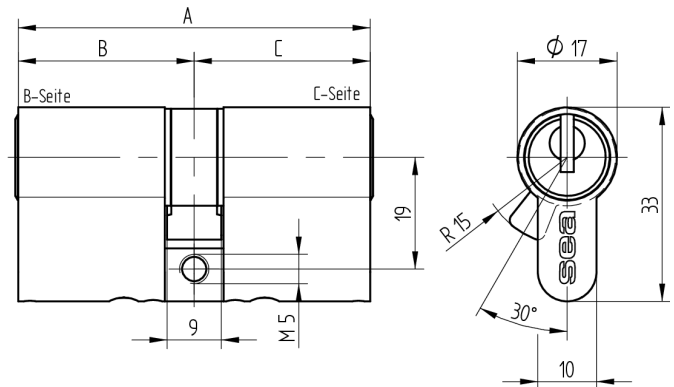

**Doppelzylinder Euro-Profil**

**01.375.00.00.60.00.00**

Die Produkte können von den dargestellten Bildern abweichen

Mitnehmer  
Standard

Farbe  
matt vernickelt

**Verwendung**

für 17mm Einsteckschlösser und aufgesetzte Schlösser

**Lieferumfang**

- 1 Doppelzylinder
- 1 Stulpschraube T09.623.002.62

**Mögliche Eigenschaften**

**Baugleiche Ausführungen**

- 01.375.27.WW.XX.YY.ZZ
- 01.375.43.WW.XX.YY.ZZ

**Merkmale**

- Zylinderprofil: PZ 17mm
- Stegdimension: durchgehend
- Funktion: standard
- Mitnehmer: Standard
- Mass B (mm): 30
- Mass C (mm): 90
- Active Safety: ohne
- Bohrschutz: ohne
- Farbe: matt vernickelt