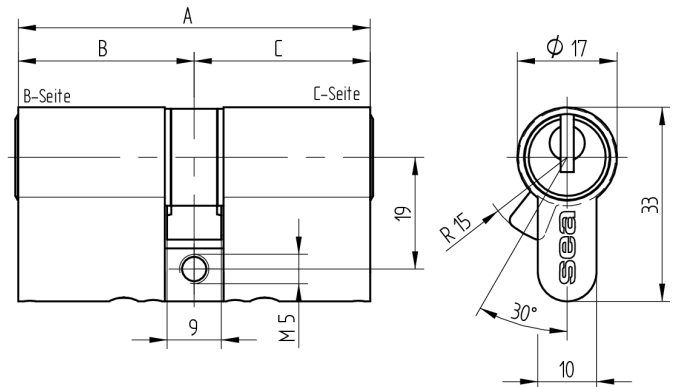

Doppelzylinder Euro-Profil

01.375.00.00.25.00.00

Die Produkte können von den dargestellten Bildern abweichen

Mitnehmer
Standard

Farbe
matt vernickelt

Verwendung

für 17mm Einsteckschlösser und aufgesetzte Schlösser

Lieferumfang

- 1 Doppelzylinder
- 1 Stulpschraube T09.623.002.62

Mögliche Eigenschaften

Baugleiche Ausführungen

- 01.375.27.WW.XX.YY.ZZ
- 01.375.43.WW.XX.YY.ZZ

Merkmale

- Zylinderprofil: PZ 17mm
- Stegdimension: durchgehend
- Funktion: standard
- Mitnehmer: Standard
- Mass B (mm): 30
- Mass C (mm): 55
- Active Safety: ohne
- Bohrschutz: ohne
- Farbe: matt vernickelt