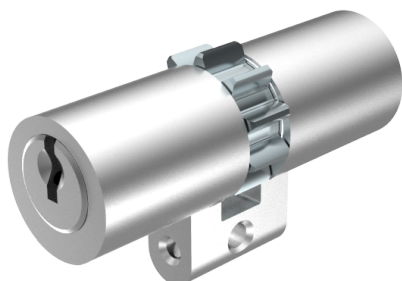

## Doppelzylinder

01.165.04.00.25.00.00

kurzer Steg, Multilock

Die Produkte können von den dargestellten Bildern abweichen

Mitnehmer  
Multilock

Farbe  
matt vernickelt

### Merkmale

- Zylinderprofil: RZ 22mm
- Stegdimension: kurz
- Funktion: standard
- Mitnehmer: Multilock
- Mass B (mm): 32.5
- Mass C (mm): 57.5
- Active Safety: ohne
- Bohrschutz: ohne
- Farbe: matt vernickelt