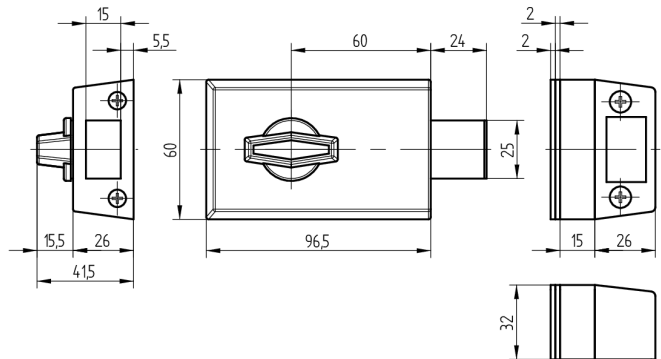

Zusatz-Riegelschloss

01.233.AB.00.00.12.00

Handknopf und Aussenzylinder, AS rechts auswärts, mit Active Safety (AS)

Die Produkte können von den dargestellten Bildern abweichen

Active Safety
mit

Farbe
matt vernickelt

Verwendung

für Türen aller Art

Lieferumfang

- 1 Riegelschloss Schänis 6052
- 1 Aussenzylinder 01.330.16.00.00.00.00
- 1 Rosette T09.513.001.00

Mögliche Eigenschaften

Baugleiche Ausführungen

- 01.233.VV.00.01.YY.ZZ - Schlosskasten braun bronze

Merkmale

- Schlossrichtung: rechts auswärts
- Art: Handknopf und Aussenzylinder
- Typ: zentrisch
- Kastenfarbe: hellgrau lackiert
- Active Safety: mit
- Bohrschutz: ohne
- Farbe: matt vernickelt