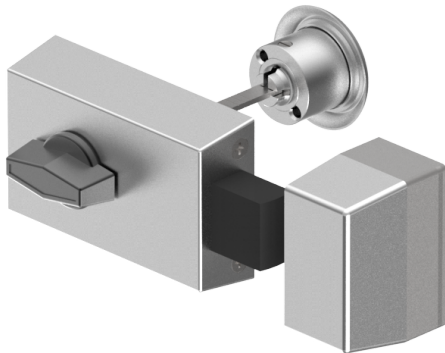

Zusatz-Riegelschloss

01.233.AB.00.00.12.00

Handknopf und Aussenzylinder, AS rechts auswärts, mit Active Safety (AS)

Die Produkte können von den dargestellten Bildern abweichen

Active Safety
mit

Farbe
matt vernickelt

Verwendung

für Türen aller Art

Lieferumfang

- 1 Riegelschloss Schänis 6052
- 1 Aussenzylinder 01.330.16.00.00.00.00
- 1 Rosette T09.513.001.00

Mögliche Eigenschaften

Baugleiche Ausführungen

- 01.233.VV.00.01.YY.ZZ - Schlosskasten braun bronze

Merkmale

- Schlossrichtung: rechts auswärts
- Art: Handknopf und Aussenzylinder
- Typ: zentrisch
- Kastenfarbe: hellgrau lackiert
- Active Safety: mit
- Bohrschutz: ohne
- Farbe: matt vernickelt