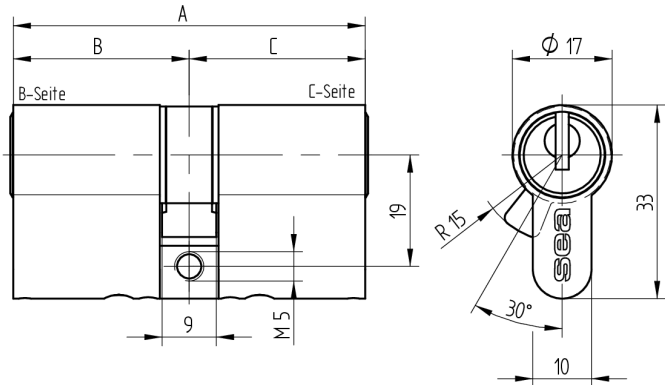

Doppelzylinder Euro-Profil

01.375.AA.15.25.00.00

AS mit Active Safety (AS) beidseitig

Die Produkte können von den dargestellten Bildern abweichen

Mitnehmer
Standard

Active Safety
mit

Farbe
matt vernickelt

Verwendung

für 17mm Einsteckschlösser und aufgesetzte Schlösser

Lieferumfang

- 1 Doppelzylinder
- 1 Stulpschraube T09.623.002.62

Mögliche Eigenschaften

Baugleiche Ausführungen

- 01.375.27.WW.XX.YY.ZZ
- 01.375.43.WW.XX.YY.ZZ

Merkmale

- Zylinderprofil: PZ 17mm
- Stegdimension: durchgehend
- Funktion: standard
- Mitnehmer: Standard
- Mass B (mm): 45
- Mass C (mm): 55
- Active Safety: mit
- Bohrschutz: ohne
- Farbe: matt vernickelt