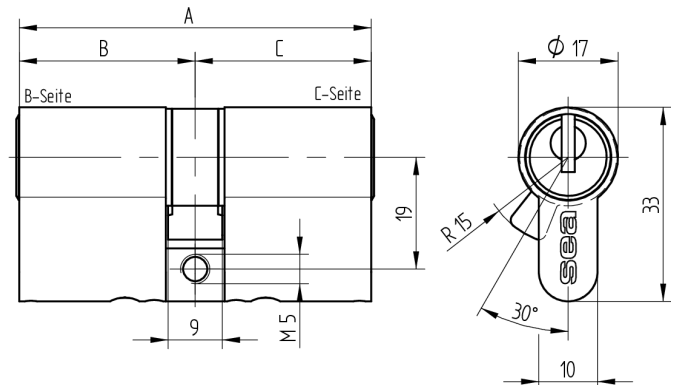

## Doppelzylinder Euro-Profil

01.375.00.40.00.00.22

Die Produkte können von den dargestellten Bildern abweichen

Mitnehmer  
Standard

Farbe  
Messing poliert

### Verwendung

für 17mm Einsteckschlösser und aufgesetzte Schlösser

### Lieferumfang

- 1 Doppelzylinder
- 1 Stulpschraube T09.623.002.62

### Merkmale

- Zylinderprofil: PZ 17mm
- Stegdimension: durchgehend
- Funktion: standard
- Mitnehmer: Standard
- Mass B (mm): 70
- Mass C (mm): 30
- Active Safety: ohne
- Bohrschutz: ohne
- Farbe: Messing poliert