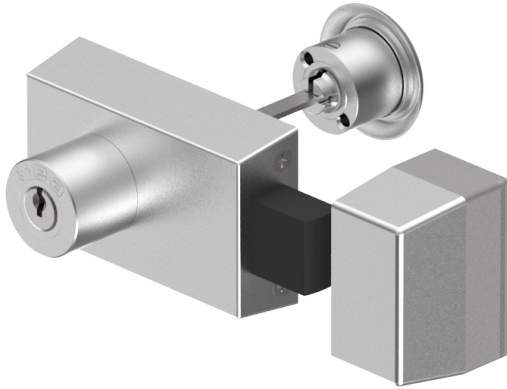

Zusatz-Riegelschloss

01.233.00.00.00.13.00

Innen- und Aussenzylinder links auswärts

Die Produkte können von den dargestellten Bildern abweichen

Farbe
matt vernickelt

Verwendung

für Türen aller Art

Lieferumfang

- 1 Riegelschloss Schänis 6056
- 1 Innenzylinder 01.330.01.00.00.00.00
- 1 Aussenzylinder 01.330.16.00.00.00.00
- 1 Rosette T09.513.001.00

Mögliche Eigenschaften

Baugleiche Ausführungen

- 01.233.VV.00.01.YY.ZZ - Schlosskasten braun bronze
- 01.233.05.00.XX.YY.ZZ - ohne Aussenzylinder

Merkmale

- Schlossrichtung: links auswärts
- Art: Innen- und Aussenzylinder
- Typ: zentrisch
- Kastenfarbe: hellgrau lackiert
- Active Safety: ohne
- Bohrschutz: ohne
- Farbe: matt vernickelt