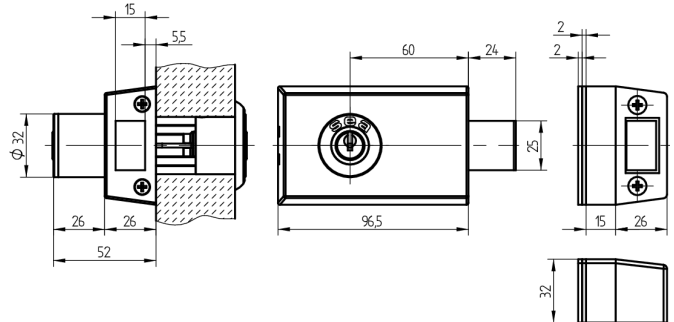

Zusatz-Riegelschloss

01.233.00.00.00.13.00

Innen- und Aussenzylinder links auswärts

Die Produkte können von den dargestellten Bildern abweichen

Farbe
matt vernickelt

Verwendung

für Türen aller Art

Lieferumfang

- 1 Riegelschloss Schänis 6056
- 1 Innenzylinder 01.330.01.00.00.00.00
- 1 Aussenzylinder 01.330.16.00.00.00.00
- 1 Rosette T09.513.001.00

Mögliche Eigenschaften

Baugleiche Ausführungen

- 01.233.VV.00.01.YY.ZZ - Schlosskasten braun bronze
- 01.233.05.00.XX.YY.ZZ - ohne Aussenzylinder

Merkmale

- Schlossrichtung: links auswärts
- Art: Innen- und Aussenzylinder
- Typ: zentrisch
- Kastenfarbe: hellgrau lackiert
- Active Safety: ohne
- Bohrschutz: ohne
- Farbe: matt vernickelt