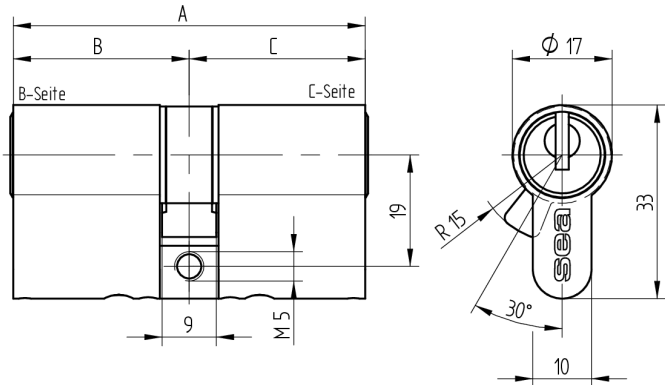

Doppelzylinder Euro-Profil

01.375.AA.15.15.00.00

AS mit Active Safety (AS) beidseitig

Die Produkte können von den dargestellten Bildern abweichen

Verwendung

für 17mm Einsteckschlösser und aufgesetzte Schlösser

Lieferumfang

- 1 Doppelzylinder
- 1 Stulpschraube T09.623.002.62

Mögliche Eigenschaften

Baugleiche Ausführungen

- 01.375.27.WW.XX.YY.ZZ
- 01.375.43.WW.XX.YY.ZZ

Merkmale

- Zylinderprofil: PZ 17mm
- Stegdimension: durchgehend
- Funktion: standard
- Mitnehmer: Standard
- Mass B (mm): 45
- Mass C (mm): 45
- Active Safety: mit
- Bohrschutz: ohne
- Farbe: matt vernickelt