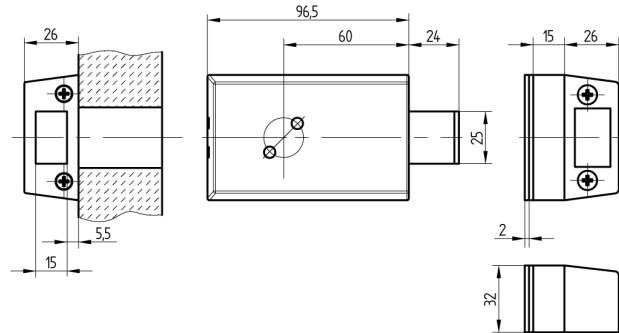

## Zusatz-Riegelschloss

01.233.07.00.01.10.00

ohne Zylinder rechts einwärts

Die Produkte können von den dargestellten Bildern abweichen

### Merkmale

- Schlossrichtung: rechts einwärts
- Art: ohne Zylinder
- Kastenfarbe: braun bronze