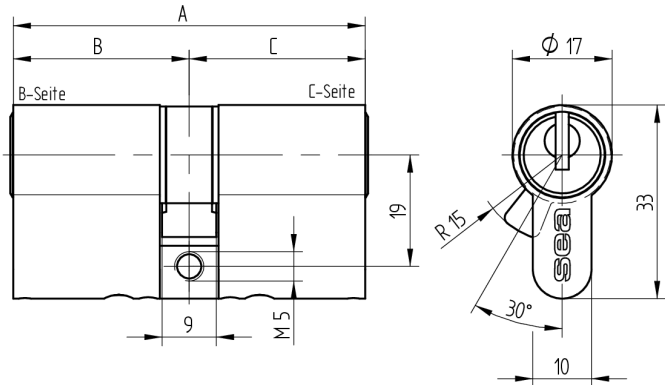

Doppelzylinder Euro-Profil

01.375.AA.15.05.00.00

AS mit Active Safety (AS) beidseitig

Die Produkte können von den dargestellten Bildern abweichen

Mitnehmer
Standard

Active Safety
mit

Farbe
matt vernickelt

Verwendung

für 17mm Einsteckschlösser und aufgesetzte Schlösser

Lieferumfang

- 1 Doppelzylinder
- 1 Stulpschraube T09.623.002.62

Mögliche Eigenschaften

Baugleiche Ausführungen

- 01.375.27.WW.XX.YY.ZZ
- 01.375.43.WW.XX.YY.ZZ

Merkmale

- Zylinderprofil: PZ 17mm
- Stegdimension: durchgehend
- Funktion: standard
- Mitnehmer: Standard
- Mass B (mm): 45
- Mass C (mm): 35
- Active Safety: mit
- Bohrschutz: ohne
- Farbe: matt vernickelt