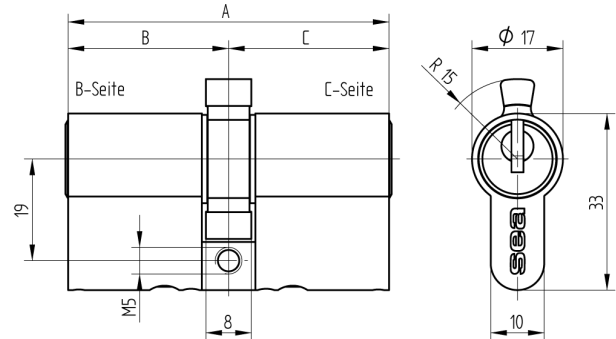

## Doppelzylinder Euro-Profil

01.375.27.05.10.00.00

mit Biffar-Mitnehmer zu Biffar-Einsteckschloss

Die Produkte können von den dargestellten Bildern abweichen

Mitnehmer  
Biffar

Farbe  
matt vernickelt

### Merkmale

- Zylinderprofil: PZ 17mm
- Stegdimension: durchgehend
- Funktion: standard
- Mitnehmer: Biffar
- Mass B (mm): 35
- Mass C (mm): 40
- Active Safety: ohne
- Bohrschutz: ohne
- Farbe: matt vernickelt