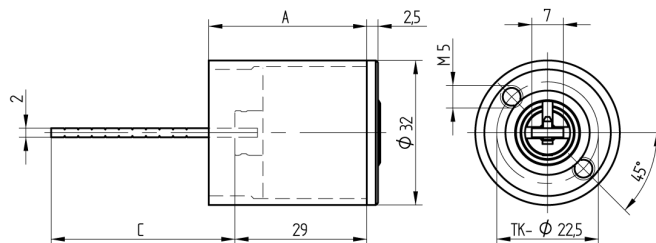

Cylindre extérieur

01.331.00.65.00.00.00

centré avec douille de distance Position de retrait de clé 1x360°

Les produits peuvent différer des images présentées

Couleur
nickelé mat

Utilisation

pour serrure à tringles

Matériel livré

- 1 cylindre extérieur
- 2 vis de fixation
- 1 douille de distance

Propriétés possibles

Caractéristiques

- Type: centré
- Tige de jonction C (mm): 40.5
- Douille de distance (mm): 65
- Active Safety: sans
- Anti-perforation: sans
- Couleur: nickelé mat