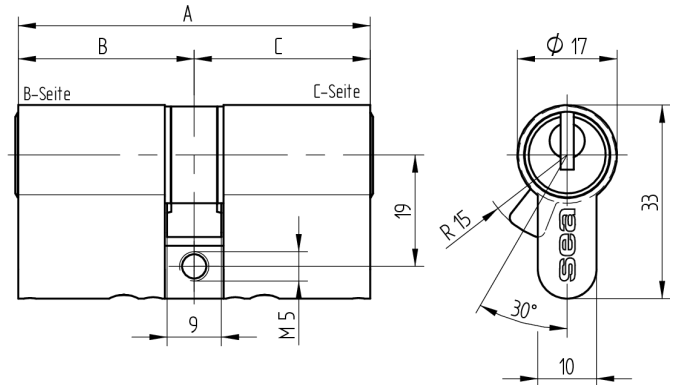

Doppelzylinder Euro-Profil

01.375.AA.05.15.00.00

AS mit Active Safety (AS) beidseitig

Die Produkte können von den dargestellten Bildern abweichen

Verwendung

für 17mm Einsteckschlösser und aufgesetzte Schlösser

Lieferumfang

- 1 Doppelzylinder
- 1 Stulpschraube T09.623.002.62

Mögliche Eigenschaften

Baugleiche Ausführungen

- 01.375.27.WW.XX.YY.ZZ
- 01.375.43.WW.XX.YY.ZZ

Merkmale

- Zylinderprofil: PZ 17mm
- Stegdimension: durchgehend
- Funktion: standard
- Mitnehmer: Standard
- Mass B (mm): 35
- Mass C (mm): 45
- Active Safety: mit
- Bohrschutz: ohne
- Farbe: matt vernickelt