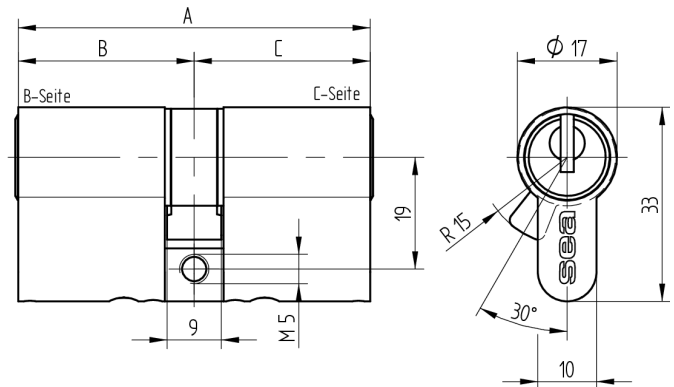

Doppelzylinder Euro-Profil

01.375.00.60.00.00.00

Die Produkte können von den dargestellten Bildern abweichen

Mitnehmer
Standard

Farbe
matt vernickelt

Verwendung

für 17mm Einsteckschlösser und aufgesetzte Schlösser

Lieferumfang

- 1 Doppelzylinder
- 1 Stulpschraube T09.623.002.62

Mögliche Eigenschaften

Baugleiche Ausführungen

- 01.375.27.WW.XX.YY.ZZ
- 01.375.43.WW.XX.YY.ZZ

Merkmale

- Zylinderprofil: PZ 17mm
- Stegdimension: durchgehend
- Funktion: standard
- Mitnehmer: Standard
- Mass B (mm): 90
- Mass C (mm): 30
- Active Safety: ohne
- Bohrschutz: ohne
- Farbe: matt vernickelt