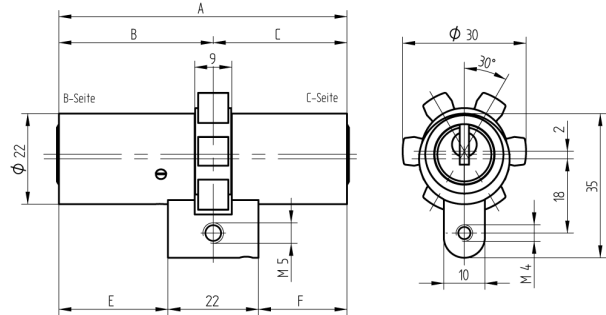

Doppelzylinder

01.165.46.00.40.00.00

kurzer Steg, ABUS-PR1800 zu ABUS-Panzerriegelschloss PR1800

Die Produkte können von den dargestellten Bildern abweichen

Mitnehmer
ABUS-PR1800

Farbe
matt vernickelt

Merkmale

- Zylinderprofil: RZ 22mm
- Stegdimension: kurz
- Funktion: standard
- Mitnehmer: ABUS-PR1800
- Mass B (mm): 32.5
- Mass C (mm): 72.5
- Active Safety: ohne
- Bohrschutz: ohne
- Farbe: matt vernickelt