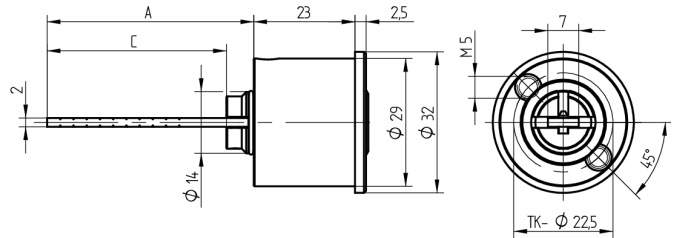

Aussenzylinder

01.330.16.00.00.33

zentrisch Schlüsselabzugstellung 1x360°, ohne Zubehör

Die Produkte können von den dargestellten Bildern abweichen

Farbe
brüniert

Merkmale

- Typ: zentrisch
- Triebarm Mass C (mm): 40.5
- Distanzhülse (mm): ohne
- Active Safety: ohne
- Bohrschutz: ohne
- Farbe: brüniert