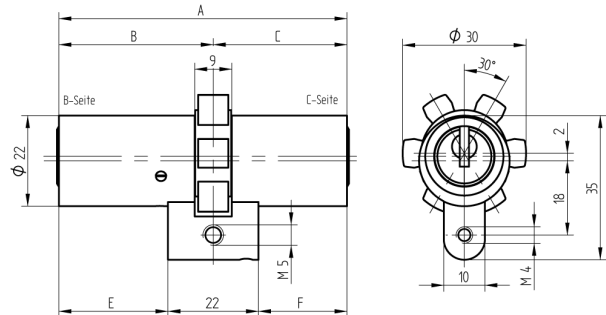

## Doppelzylinder

01.165.46.00.70.00.00

kurzer Steg, ABUS-PR1800 zu ABUS-Panzerriegelschloss PR1800

Die Produkte können von den dargestellten Bildern abweichen

Mitnehmer  
ABUS-PR1800

Farbe  
matt vernickelt

### Merkmale

- Zylinderprofil: RZ 22mm
- Stegdimension: kurz
- Funktion: standard
- Mitnehmer: ABUS-PR1800
- Mass B (mm): 32.5
- Mass C (mm): 102.5
- Active Safety: ohne
- Bohrschutz: ohne
- Farbe: matt vernickelt