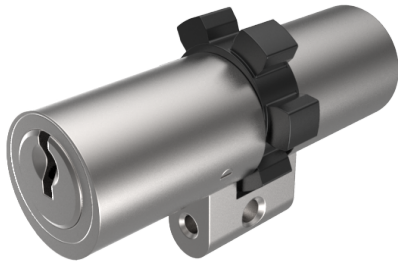

## Doppelzylinder

01.165.46.00.70.00.00

kurzer Steg, ABUS-PR1800 zu ABUS-Panzerriegelschloss PR1800

Die Produkte können von den dargestellten Bildern abweichen

Mitnehmer  
ABUS-PR1800

Farbe  
matt vernickelt

### Merkmale

- Zylinderprofil: RZ 22mm
- Stegdimension: kurz
- Funktion: standard
- Mitnehmer: ABUS-PR1800
- Mass B (mm): 32.5
- Mass C (mm): 102.5
- Active Safety: ohne
- Bohrschutz: ohne
- Farbe: matt vernickelt