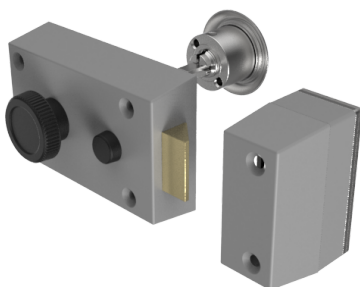

## Loquet de verrouillage supplémentaire

01.230.02.00.00.10.00

Bouton et cylindre extérieur droite vers l'intérieur

Les produits peuvent différer des images présentées

Couleur  
nickelé mat

### Utilisation

pour les portes de toutes sortes

### Matériel livré

- 1 loquet de verrouillage Schänis 6030
- 1 cylindre extérieur 01.330.00.00.00.00.00

### Caractéristiques

- Direction d'ouverture: droite ouvrant à l'intérieur
- Type: centré
- Couleur boîtier: gris clair vernis
- Couleur: nickelé mat
- Active Safety: sans
- Anti-perforation: sans