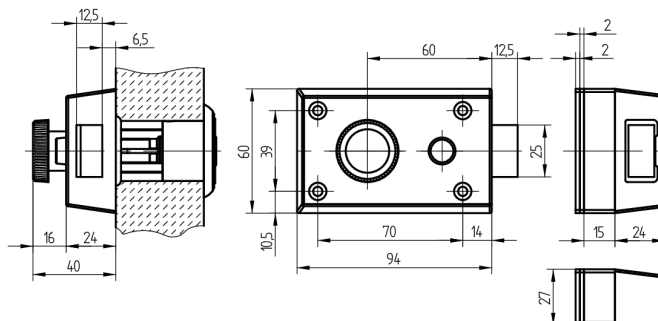

## Loquet de verrouillage supplémentaire

01.230.02.00.00.10.00

Bouton et cylindre extérieur droite vers l'intérieur

Les produits peuvent différer des images présentées

Couleur  
nickelé mat