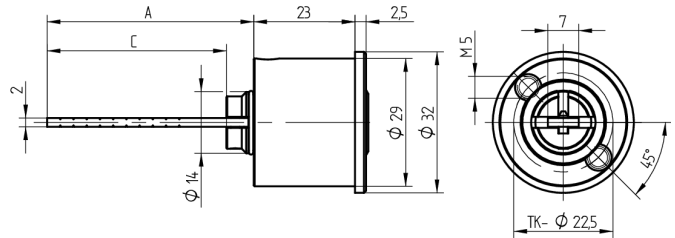

Aussenzylinder

01.330.16.00.00.00

zentrisch Schlüsselabzugstellung 1x360°, ohne Zubehör

Die Produkte können von den dargestellten Bildern abweichen

Farbe
matt vernickelt

Merkmale

- Typ: zentrisch
- Triebarm Mass C (mm): 40.5
- Distanzhülse (mm): ohne
- Active Safety: ohne
- Bohrschutz: ohne
- Farbe: matt vernickelt