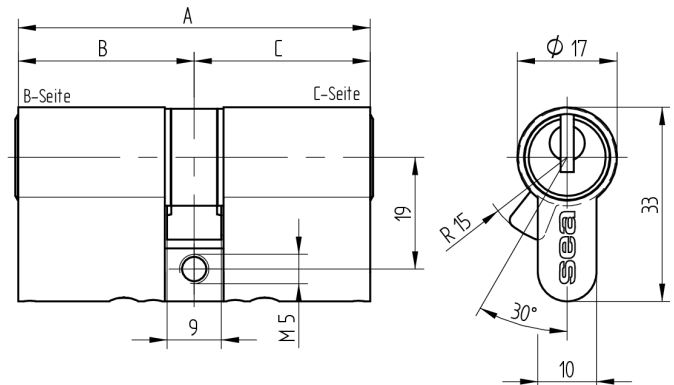

**Doppelzylinder Euro-Profil**

**01.375.00.20.25.00.00**

Die Produkte können von den dargestellten Bildern abweichen

Mitnehmer  
Standard

Farbe  
matt vernickelt

**Verwendung**

für 17mm Einsteckschlösser und aufgesetzte Schlösser

**Lieferumfang**

- 1 Doppelzylinder
- 1 Stulpschraube T09.623.002.62

**Mögliche Eigenschaften**

**Baugleiche Ausführungen**

- 01.375.27.WW.XX.YY.ZZ
- 01.375.43.WW.XX.YY.ZZ

**Merkmale**

- Zylinderprofil: PZ 17mm
- Stegdimension: durchgehend
- Funktion: standard
- Mitnehmer: Standard
- Mass B (mm): 50
- Mass C (mm): 55
- Active Safety: ohne
- Bohrschutz: ohne
- Farbe: matt vernickelt