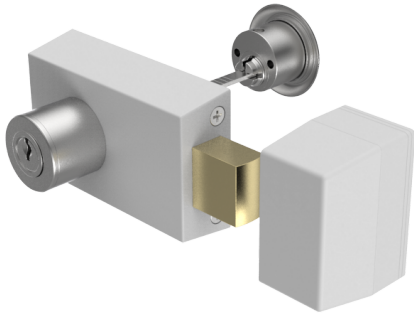

## Zusatz-Riegelschloss

01.233.10.00.00.13.00

Innen- zentrisch und Aussenzylinder exzentrisch links auswärts

ⓘ Die Produkte können von den dargestellten Bildern abweichen

Farbe  
matt vernickelt

### Beschreibung

links auswärts

### Merkmale

- Schlossrichtung: links auswärts
- Art: Innen- und Aussenzylinder
- Typ: exzentrisch
- Kastenfarbe: hellgrau lackiert
- Active Safety: ohne
- Bohrschutz: ohne
- Farbe: matt vernickelt