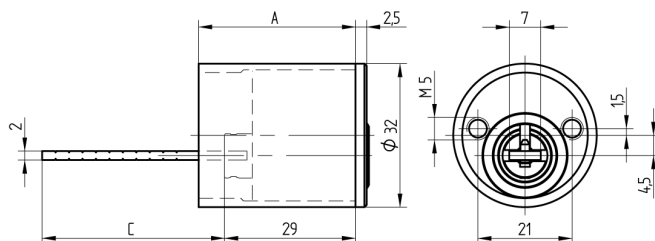

## Cylindre extérieur

01.331.03.00.00.66

excentrique en bas avec douille de distance Position de retrait de clé 1x360°

Les produits peuvent différer des images présentées

Couleur  
anticorrosif

### Caractéristiques

- Type: excentrique
- Tige de jonction C (mm): 40.5
- Douille de distance (mm): 35
- Active Safety: sans
- Anti-perforation: sans
- Couleur: anticorrosif