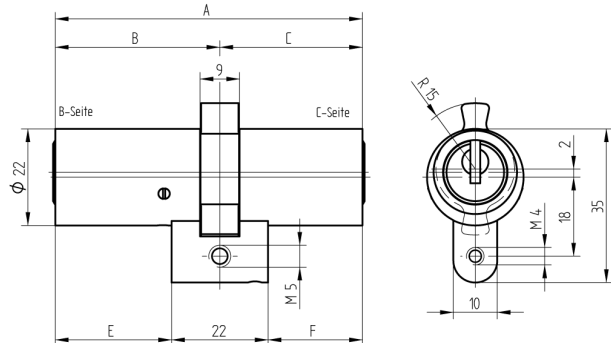

Doppelzylinder

01.165.27.15.10.00.00

kurzer Steg, mit Biffar-Mitnehmer zu Biffar-Einsteckschloss

Die Produkte können von den dargestellten Bildern abweichen

Mitnehmer
Biffar

Farbe
matt vernickelt

Merkmale

- Zylinderprofil: RZ 22mm
- Stegdimension: kurz
- Funktion: standard
- Mitnehmer: Biffar
- Mass B (mm): 47.5
- Mass C (mm): 42.5
- Active Safety: ohne
- Bohrschutz: ohne
- Farbe: matt vernickelt