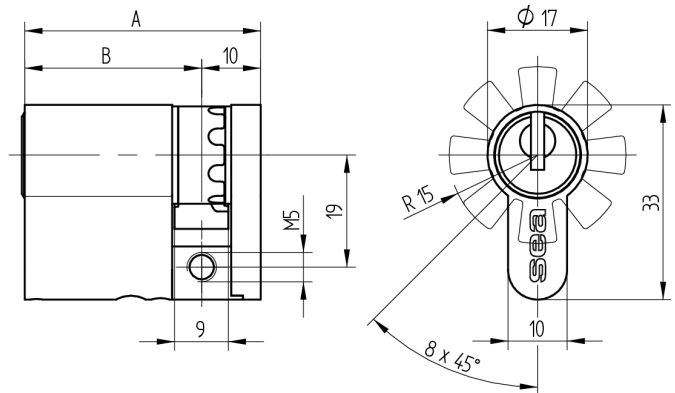

Halbzylinder Euro-Profil

01.373.AA.15.00.00.00

AS verstellbar 8 x 45°, mit Active Safety (AS)

Die Produkte können von den dargestellten Bildern abweichen

Mitnehmer
Standard

Active Safety
mit

Farbe
matt vernickelt

Verwendung

für 17mm Einsteckschlösser, aufgesetzte Schlösser, Sonderverschlüsse sowie vorgerichtete Schlüsselschalter

Lieferumfang

- 1 Halbzylinder
- 1 Stulpschraube T09.623.002.62

Mögliche Eigenschaften

Baugleiche Ausführungen

- 01.373.43.WW.00.YY.ZZ - Freilauf

Merkmale

- Zylinderprofil: PZ 17mm
- Stegdimension: durchgehend
- Mitnehmer: Standard
- Funktion: standard
- Mass B (mm): 45
- Active Safety: mit
- Bohrschutz: ohne
- Farbe: matt vernickelt