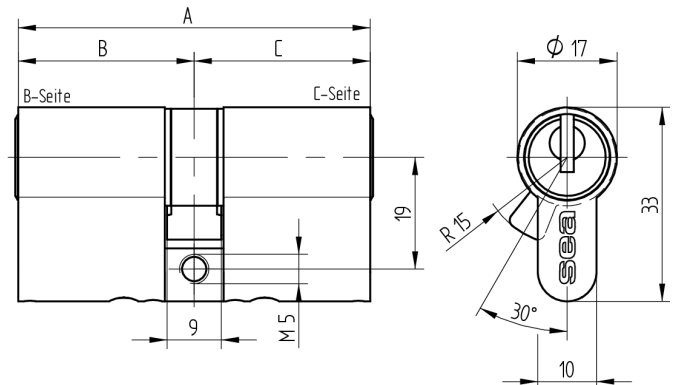

**Doppelzylinder Euro-Profil**

**01.375.00.15.20.00.22**

Die Produkte können von den dargestellten Bildern abweichen

Mitnehmer  
Standard

Farbe  
Messing poliert

**Verwendung**

für 17mm Einsteckschlösser und aufgesetzte Schlösser

**Lieferumfang**

- 1 Doppelzylinder
- 1 Stulpschraube T09.623.002.62

**Mögliche Eigenschaften**

**Baugleiche Ausführungen**

- 01.375.27.WW.XX.YY.ZZ
- 01.375.43.WW.XX.YY.ZZ

**Merkmale**

- Zylinderprofil: PZ 17mm
- Stegdimension: durchgehend
- Funktion: standard
- Mitnehmer: Standard
- Mass B (mm): 45
- Mass C (mm): 50
- Active Safety: ohne
- Bohrschutz: ohne
- Farbe: Messing poliert