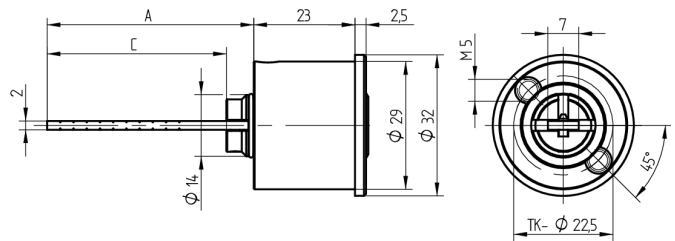

Cylindre extérieur

01.330.00.00.00.44

centrique Position de retrait de clé 1x360°

Les produits peuvent différer des images présentées

Couleur
noir

Utilisation

pour serrure à tringles et serrure à loquet, verrou ou boîtier en applique

Matériel livré

- 1 cylindre extérieur
- 2 vis de fixation
- 1 rosace T09.513.001.00
- 1 plaque de fixation T09.839.003.62

Propriétés possibles

Caractéristiques

- Type: centré
- Tige de jonction C (mm): 40.5
- Douille de distance (mm): sans
- Active Safety: sans
- Anti-perforation: sans
- Couleur: noir