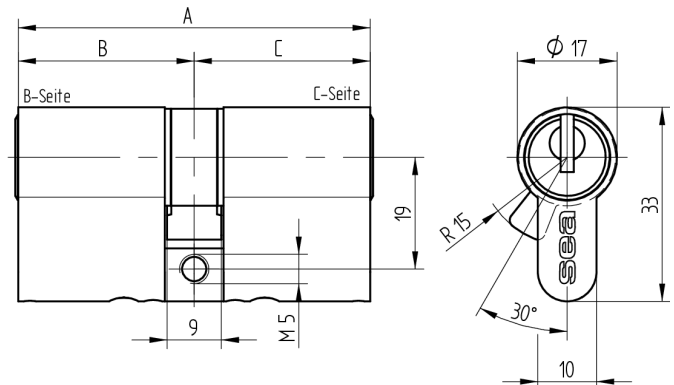

**Doppelzylinder Euro-Profil**

**01.375.00.15.10.00.00**

Die Produkte können von den dargestellten Bildern abweichen

Mitnehmer  
Standard

Farbe  
matt vernickelt

**Verwendung**

für 17mm Einsteckschlösser und aufgesetzte Schlösser

**Lieferumfang**

- 1 Doppelzylinder
- 1 Stulpschraube T09.623.002.62

**Mögliche Eigenschaften**

**Baugleiche Ausführungen**

- 01.375.27.WW.XX.YY.ZZ
- 01.375.43.WW.XX.YY.ZZ

**Merkmale**

- Zylinderprofil: PZ 17mm
- Stegdimension: durchgehend
- Funktion: standard
- Mitnehmer: Standard
- Mass B (mm): 45
- Mass C (mm): 40
- Active Safety: ohne
- Bohrschutz: ohne
- Farbe: matt vernickelt