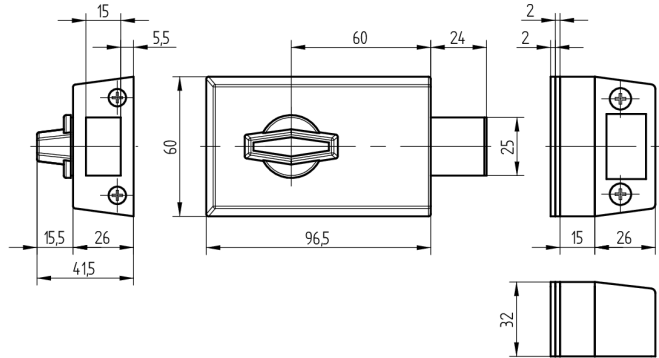

Zusatz-Riegelschloss

01.233.01.00.01.13.00

Handknopf und Aussenzylinder links auswärts

Die Produkte können von den dargestellten Bildern abweichen

Farbe
matt vernickelt

Verwendung

für Türen aller Art

Lieferumfang

- 1 Riegelschloss Schänis 6052
- 1 Aussenzylinder 01.330.16.00.00.00.00
- 1 Rosette T09.513.001.00

Mögliche Eigenschaften

Baugleiche Ausführungen

- 01.233.VV.00.01.YY.ZZ - Schlosskasten braun bronze

Merkmale

- Schlossrichtung: links auswärts
- Art: Handknopf und Aussenzylinder
- Typ: zentrisch
- Kastenfarbe: braun bronze
- Active Safety: ohne
- Bohrschutz: ohne
- Farbe: matt vernickelt