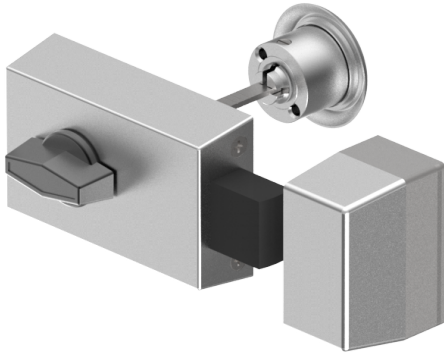

Zusatz-Riegelschloss

01.233.01.00.01.13.00

Handknopf und Aussenzylinder links auswärts

Die Produkte können von den dargestellten Bildern abweichen

Farbe
matt vernickelt

Verwendung

für Türen aller Art

Lieferumfang

- 1 Riegelschloss Schänis 6052
- 1 Aussenzylinder 01.330.16.00.00.00.00
- 1 Rosette T09.513.001.00

Mögliche Eigenschaften

Baugleiche Ausführungen

- 01.233.VV.00.01.YY.ZZ - Schlosskasten braun bronze

Merkmale

- Schlossrichtung: links auswärts
- Art: Handknopf und Aussenzylinder
- Typ: zentrisch
- Kastenfarbe: braun bronze
- Active Safety: ohne
- Bohrschutz: ohne
- Farbe: matt vernickelt