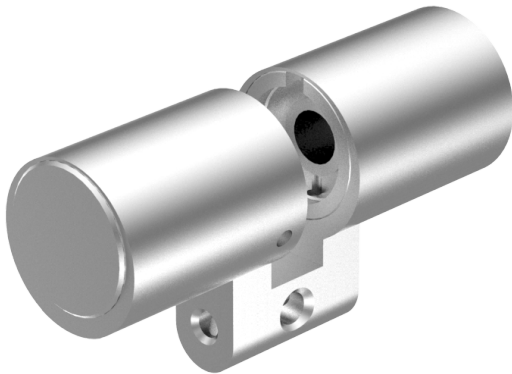

Doppelzylinder

01.165.07.10.10.00.00

kurzer Steg, beidseitig blind

Die Produkte können von den dargestellten Bildern abweichen

Farbe
matt vernickelt

Lieferumfang

- 1 Stk. Doppelzylinder blind
- 1 Stk. Stulpschraube

Merkmale

- Zylinderprofil: RZ 22mm
- Stegdimension: kurz
- Funktion: beidseitig blind
- Mitnehmer: ohne
- Mass B (mm): 42.5
- Mass C (mm): 42.5
- Active Safety: ohne
- Bohrschutz: ohne
- Farbe: matt vernickelt