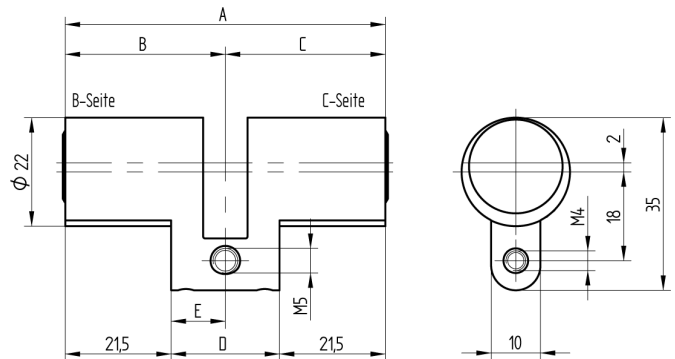

Doppelzylinder

01.165.07.10.10.00.00

kurzer Steg, beidseitig blind

Die Produkte können von den dargestellten Bildern abweichen

Farbe
matt vernickelt

Lieferumfang

- 1 Stk. Doppelzylinder blind
- 1 Stk. Stulpschraube

Merkmale

- Zylinderprofil: RZ 22mm
- Stegdimension: kurz
- Funktion: beidseitig blind
- Mitnehmer: ohne
- Mass B (mm): 42.5
- Mass C (mm): 42.5
- Active Safety: ohne
- Bohrschutz: ohne
- Farbe: matt vernickelt