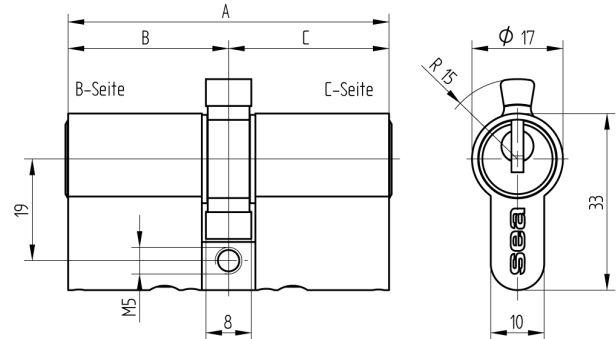

Doppelzylinder Euro-Profil

01.375.27.30.20.00.00

mit Biffar-Mitnehmer zu Biffar-Einsteckschloss

Die Produkte können von den dargestellten Bildern abweichen

Mitnehmer
Biffar

Farbe
matt vernickelt

Merkmale

- Zylinderprofil: PZ 17mm
- Stegdimension: durchgehend
- Funktion: standard
- Mitnehmer: Biffar
- Mass B (mm): 60
- Mass C (mm): 50
- Active Safety: ohne
- Bohrschutz: ohne
- Farbe: matt vernickelt