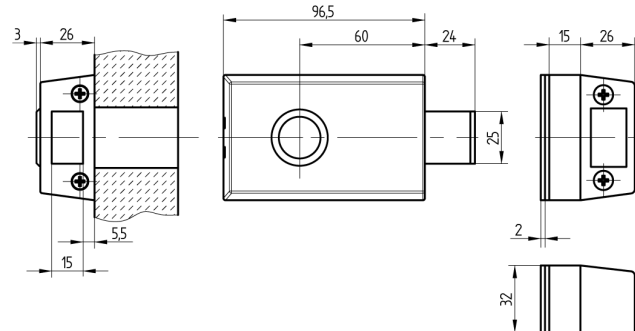

## Zusatz-Riegelschloss

01.233.14.00.00.11.00

ohne Zylinder, mit Abdeckscheibe links einwärts

 Die Produkte können von den dargestellten Bildern abweichen

### Merkmale

- Schlossrichtung: links einwärts
- Art: ohne Zylinder, mit Abdeckscheibe
- Kastenfarbe: hellgrau lackiert