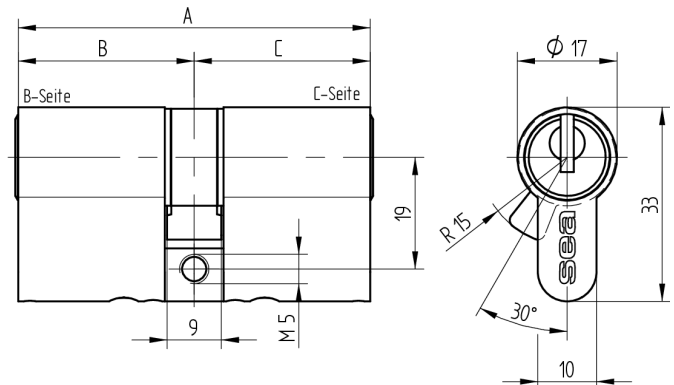

**Doppelzylinder Euro-Profil**

**01.375.00.20.10.00.22**

Die Produkte können von den dargestellten Bildern abweichen

Mitnehmer  
Standard

Farbe  
Messing poliert

**Verwendung**

für 17mm Einsteckschlösser und aufgesetzte Schlösser

**Lieferumfang**

- 1 Doppelzylinder
- 1 Stulpschraube T09.623.002.62

**Mögliche Eigenschaften**

**Baugleiche Ausführungen**

- 01.375.27.WW.XX.YY.ZZ
- 01.375.43.WW.XX.YY.ZZ

**Merkmale**

- Zylinderprofil: PZ 17mm
- Stegdimension: durchgehend
- Funktion: standard
- Mitnehmer: Standard
- Mass B (mm): 50
- Mass C (mm): 40
- Active Safety: ohne
- Bohrschutz: ohne
- Farbe: Messing poliert