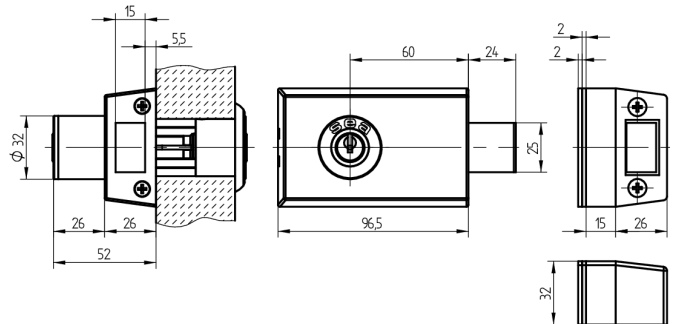

Zusatz-Riegelschloss

01.233.00.00.01.12.00

Innen- und Aussenzylinder rechts auswärts

Die Produkte können von den dargestellten Bildern abweichen

Farbe
matt vernickelt

Verwendung

für Türen aller Art

Lieferumfang

- 1 Riegelschloss Schänis 6056
- 1 Innenzylinder 01.330.01.00.00.00.00
- 1 Aussenzylinder 01.330.16.00.00.00.00
- 1 Rosette T09.513.001.00

Mögliche Eigenschaften

Baugleiche Ausführungen

- 01.233.VV.00.01.YY.ZZ - Schlosskasten braun bronze
- 01.233.05.00.XX.YY.ZZ - ohne Aussenzylinder

Merkmale

- Schlossrichtung: rechts auswärts
- Art: Innen- und Aussenzylinder
- Typ: zentrisch
- Kastenfarbe: braun bronze
- Active Safety: ohne
- Bohrschutz: ohne
- Farbe: matt vernickelt