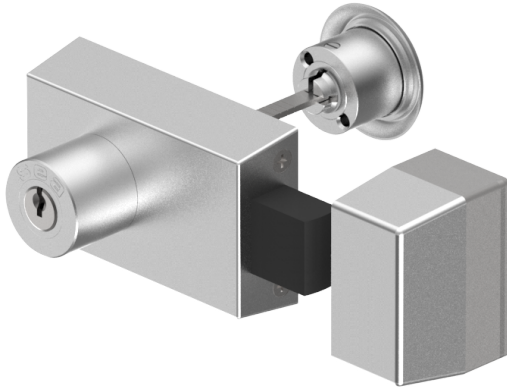

Zusatz-Riegelschloss

01.233.00.00.01.12.00

Innen- und Aussenzylinder rechts auswärts

Die Produkte können von den dargestellten Bildern abweichen

Farbe
matt vernickelt

Verwendung

für Türen aller Art

Lieferumfang

- 1 Riegelschloss Schänis 6056
- 1 Innenzylinder 01.330.01.00.00.00.00
- 1 Aussenzylinder 01.330.16.00.00.00.00
- 1 Rosette T09.513.001.00

Mögliche Eigenschaften

Baugleiche Ausführungen

- 01.233.VV.00.01.YY.ZZ - Schlosskasten braun bronze
- 01.233.05.00.XX.YY.ZZ - ohne Aussenzylinder

Merkmale

- Schlossrichtung: rechts auswärts
- Art: Innen- und Aussenzylinder
- Typ: zentrisch
- Kastenfarbe: braun bronze
- Active Safety: ohne
- Bohrschutz: ohne
- Farbe: matt vernickelt