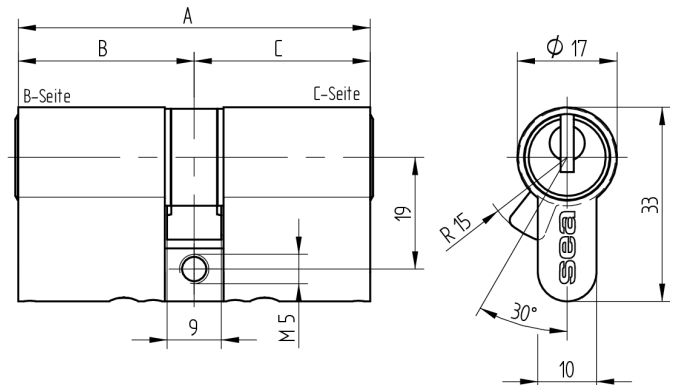

Doppelzylinder Euro-Profil

01.375.00.30.00.00.00

Die Produkte können von den dargestellten Bildern abweichen

Mitnehmer
Standard

Farbe
matt vernickelt

Verwendung

für 17mm Einsteckschlösser und aufgesetzte Schlösser

Lieferumfang

- 1 Doppelzylinder
- 1 Stulpschraube T09.623.002.62

Mögliche Eigenschaften

Baugleiche Ausführungen

- 01.375.27.WW.XX.YY.ZZ
- 01.375.43.WW.XX.YY.ZZ

Merkmale

- Zylinderprofil: PZ 17mm
- Stegdimension: durchgehend
- Funktion: standard
- Mitnehmer: Standard
- Mass B (mm): 60
- Mass C (mm): 30
- Active Safety: ohne
- Bohrschutz: ohne
- Farbe: matt vernickelt