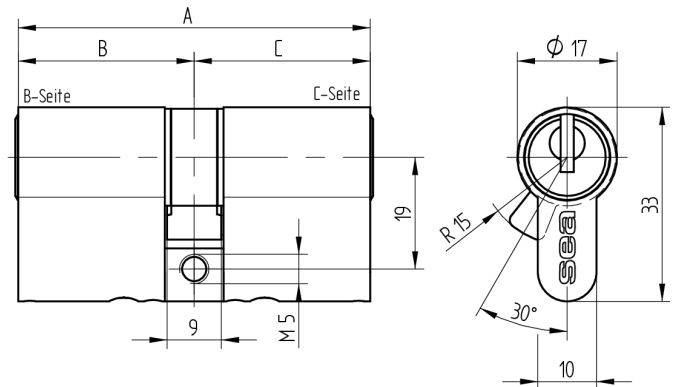

**Doppelzylinder Euro-Profil**

01.375.00.00.40.00.00

Die Produkte können von den dargestellten Bildern abweichen

Mitnehmer  
Standard

Farbe  
matt vernickelt

**Verwendung**

für 17mm Einsteckschlösser und aufgesetzte Schlösser

**Lieferumfang**

- 1 Doppelzylinder
- 1 Stulpschraube T09.623.002.62

**Mögliche Eigenschaften**

**Baugleiche Ausführungen**

- 01.375.27.WW.XX.YY.ZZ
- 01.375.43.WW.XX.YY.ZZ

**Merkmale**

- Zylinderprofil: PZ 17mm
- Stegdimension: durchgehend
- Funktion: standard
- Mitnehmer: Standard
- Mass B (mm): 30
- Mass C (mm): 70
- Active Safety: ohne
- Bohrschutz: ohne
- Farbe: matt vernickelt