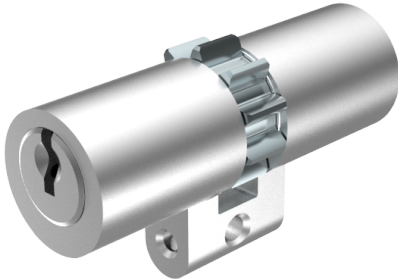

## Doppelzylinder

01.165.04.10.00.00.00

kurzer Steg, Multilock

Die Produkte können von den dargestellten Bildern abweichen

Mitnehmer  
Multilock

Farbe  
matt vernickelt

### Merkmale

- Zylinderprofil: RZ 22mm
- Stegdimension: kurz
- Funktion: standard
- Mitnehmer: Multilock
- Mass B (mm): 42.5
- Mass C (mm): 32.5
- Active Safety: ohne
- Bohrschutz: ohne
- Farbe: matt vernickelt