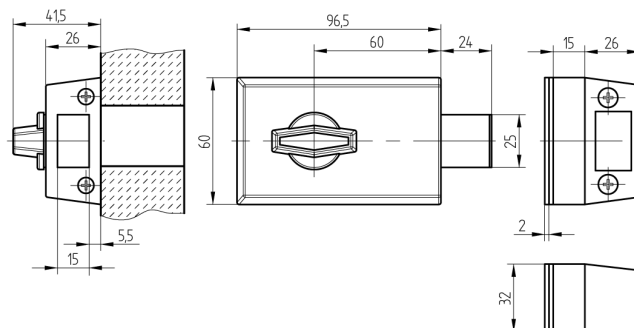

Zusatz-Riegelschloss

01.233.15.00.01.10.00

Handknopf ohne Aussenzylinder zentrisch, rechts einwärts

Die Produkte können von den dargestellten Bildern abweichen

Merkmale

- Schlossrichtung: rechts einwärts
- Art: Handknopf ohne Aussenzylinder
- Kastenfarbe: braun bronze