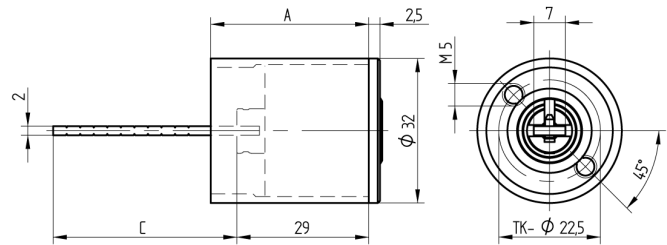

## Aussenzylinder

01.331.00.60.96.00.00

zentrisch mit Distanzhülse Schlüsselabzugstellung 1x360°

Die Produkte können von den dargestellten Bildern abweichen

Farbe  
matt vernickelt

### Merkmale

- Typ: zentrisch
- Triebarm Mass C (mm): 96
- Distanzhülse (mm): 60
- Active Safety: ohne
- Bohrschutz: ohne
- Farbe: matt vernickelt