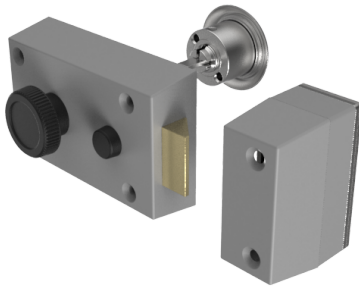

**Zusatz-Fallenschloss**

01.230.02.00.00.11.00

Drehknopf und Aussenzylinder links einwärts

Die Produkte können von den dargestellten Bildern abweichen

Farbe  
matt vernickelt

**Verwendung**

für Türen aller Art

**Lieferumfang**

- 1 Fallenschloss Schänis 6030
- 1 Aussenzylinder 01.330.00.00.00.00.00

**Mögliche Eigenschaften**

**Merkmale**

- Schlossrichtung: links einwärts
- Typ: zentrisch
- Kastenfarbe: hellgrau lackiert
- Farbe: matt vernickelt
- Active Safety: ohne
- Bohrschutz: ohne