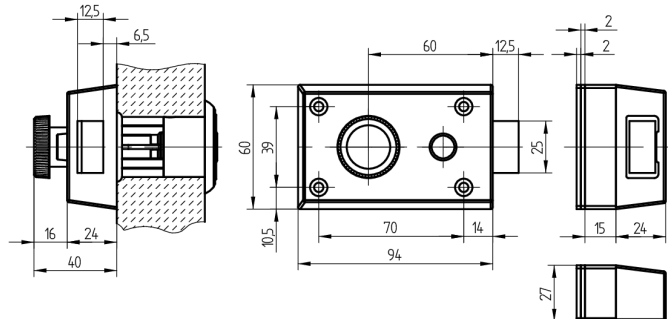

**Zusatz-Fallenschloss**

01.230.02.00.00.11.00

Drehknopf und Aussenzylinder links einwärts

Die Produkte können von den dargestellten Bildern abweichen

Farbe  
matt vernickelt

**Verwendung**

für Türen aller Art

**Lieferumfang**

- 1 Fallenschloss Schänis 6030
- 1 Aussenzylinder 01.330.00.00.00.00.00

**Mögliche Eigenschaften**

**Merkmale**

- Schlossrichtung: links einwärts
- Typ: zentrisch
- Kastenfarbe: hellgrau lackiert
- Farbe: matt vernickelt
- Active Safety: ohne
- Bohrschutz: ohne