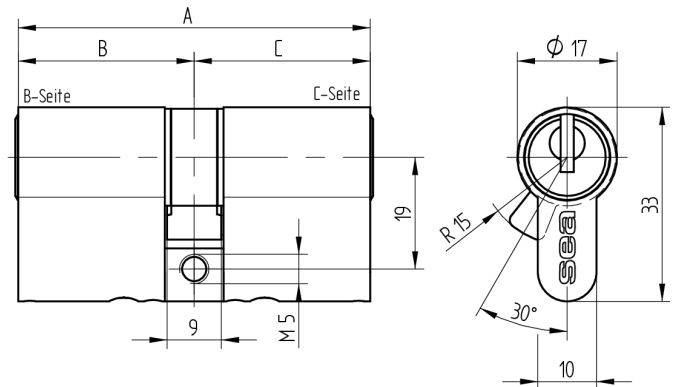

Doppelzylinder Euro-Profil

01.375.00.05.10.00.00

Die Produkte können von den dargestellten Bildern abweichen

Mitnehmer
Standard

Farbe
matt vernickelt

Verwendung

für 17mm Einsteckschlösser und aufgesetzte Schlösser

Lieferumfang

- 1 Doppelzylinder
- 1 Stulpschraube T09.623.002.62

Mögliche Eigenschaften

Baugleiche Ausführungen

- 01.375.27.WW.XX.YY.ZZ
- 01.375.43.WW.XX.YY.ZZ

Merkmale

- Zylinderprofil: PZ 17mm
- Stegdimension: durchgehend
- Funktion: standard
- Mitnehmer: Standard
- Mass B (mm): 35
- Mass C (mm): 40
- Active Safety: ohne
- Bohrschutz: ohne
- Farbe: matt vernickelt