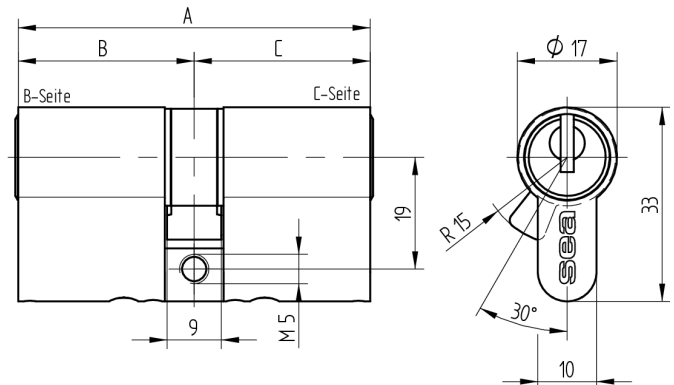

**Doppelzylinder Euro-Profil**

**01.375.00.05.20.00.00**

Die Produkte können von den dargestellten Bildern abweichen

Mitnehmer  
Standard

Farbe  
matt vernickelt

**Verwendung**

für 17mm Einsteckschlösser und aufgesetzte Schlösser

**Lieferumfang**

- 1 Doppelzylinder
- 1 Stulpschraube T09.623.002.62

**Mögliche Eigenschaften**

**Baugleiche Ausführungen**

- 01.375.27.WW.XX.YY.ZZ
- 01.375.43.WW.XX.YY.ZZ

**Merkmale**

- Zylinderprofil: PZ 17mm
- Stegdimension: durchgehend
- Funktion: standard
- Mitnehmer: Standard
- Mass B (mm): 35
- Mass C (mm): 50
- Active Safety: ohne
- Bohrschutz: ohne
- Farbe: matt vernickelt