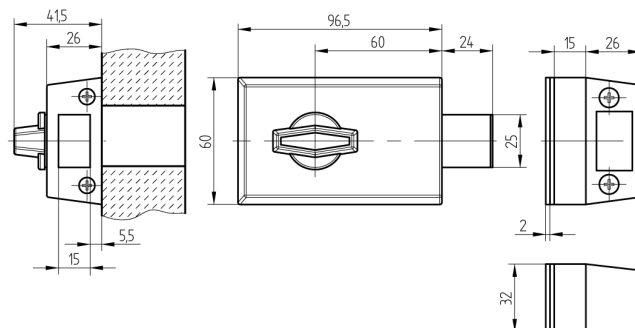

Serrure à pêne dormant supplémentaire

01.233.16.00.00.12.00

Poignée sans cylindre extérieur excentré, droite vers l'extérieur

ⓘ Les produits peuvent différer des images présentées

Caractéristiques

- Direction d'ouverture: droite ouvrant à l'extérieur
- Modèle: Poignée sans cylindre extérieur
- Couleur boîtier: gris clair vernis